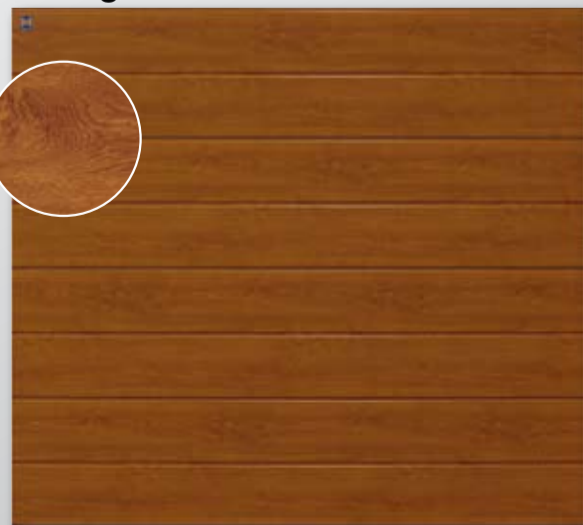

Ворота RenoMatic Decograin, размеры: 2500 × 2250 мм и 3000 × 2250 мм по цене **34.990 руб.** и **36.990 руб.**, и **дверь RenoDoor Color**, размеры: 1000 × 2100 мм по цене **55.990 руб.**

Decograin Dark Oak