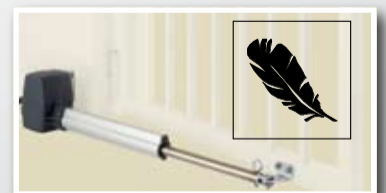

Плавные пуск и останов